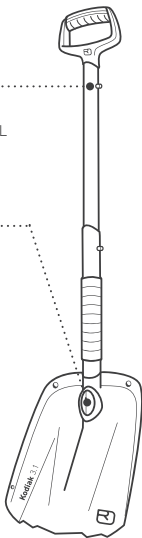

MOUNTAIN SAFETY PIONEERS SINCE 1980

.....
TELESCOPING SHAFT

TELESKOPIERBARER STIEL
MANICO TELESCOPICO
MANCHE TÉLÉSCOPIQUE

.....
**90° DEGREE EASY PLUG
CLEARING FUNCTION**

90° EASY-PLUG
RÄUMFUNKTION
FONCTION PIOCHE
EASY-PLUG À 90°
TECNICA "A ZAPPA"
EASY-PLUG 90°

MADE IN TAIWAN / FABRIQUÉ À TAIWAN

MATERIAL/ MATERIALE/ MATIÈRES Aluminium

LENGTH/ LÄNGE/ LONGUEUR/ LUNGHEZZA

88 / 47 cm

BLADE/ BLATT/ BENNA/ GODET 30 × 23 × 6 cm

WEIGHT/ GEWICHT/ POIDS 770 g

SCOOP/ HUBVOLUMEN/ VOLUME DE ASPORTO/

CONTENANCE 3,1 Liter/ Litre

SHOVEL
KODIAK

INSTRUCTIONS TO USE

ASSEMBLE

ASSEMBLE CLEARING FUNCTION

ADJUST

SHOVEL

CLEARING FUNCTION