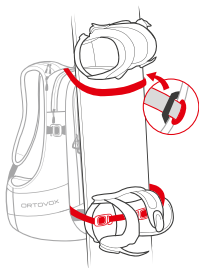

**SEPARATE SAFETY COMPARTMENT/
SEPARATES SICHERHEITSFACH/
COMPARTIMENT SÉPARÉ POUR L'ÉQUIPEMENT
CE SÉCURITÉ/ COMPARTO DI SICUREZZA
SEPARATO**

**FREE RIDER
BACKPACK
VIDEO GUIDE:**

SCAN QR-CODE TO PLAY:

www.ortovox.com/backpack-tutorial

OFFICIAL SAFETY PARTNER:

Schweizer Alpen-Club SAC
Club Alpin Suisse
Club Alpino Svizzero
Club Alpin Svizzer

FREE RIDE SERIES
FREE RIDER

A-SKIFIX

nur/ only/ seulement/ solo:
26L / 24 / 22S

D-SKIFIX

SNOWBOARD &

SNOWSHOE ATTACHMENT/

SNOWBOARD- & SCHNEESCHUHALTERUNG/
FIXATION DU SNOWBOARD ET DES
RAQUETTES/ FISSAGGIO SNOWBOARD E
RACCHETTE DA NEVE

HELMET FIXATION/ HELMNETZ

FILET CASQUE/ RETE DI FISSAGGIO CASCO

ICE AXE FASTENING/ PICKELBEFESTIGUNG/