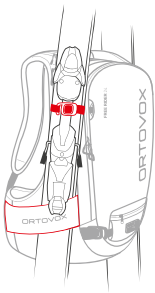

**SEPARATE SAFETY COMPARTMENT/
SEPARATES SICHERHEITSFACH/
COMPARTIMENT SÉPARÉ POUR L'ÉQUIPEMENT
CE SÉCURITÉ/ COMPARTO DI SICUREZZA
SEPARATO**

**FREE RIDER
BACKPACK
VIDEO GUIDE:**

SCAN QR-CODE TO PLAY:

www.ortovox.com/backpack-tutorial

OFFICIAL SAFETY PARTNER:

Schweizer Alpen-Club SAC
Club Alpin Suisse
Club Alpino Svizzero
Club Alpin Svizzer

FREE RIDE SERIES
FREE RIDER

A-SKIFIX

nur/ only/ seulement/ solo:
26L / 24 / 22S

D-SKIFIX

SNOWBOARD &

SNOWSHOE ATTACHMENT/

SNOWBOARD- & SCHNEESCHUHALTERUNG/
FIXATION DU SNOWBOARD ET DES
RAQUETTES/ FISSAGGIO SNOWBOARD E
RACCHETTE DA NEVE

HELMET FIXATION/ HELMNETZ

FILET CASQUE/ RETE DI FISSAGGIO CASCO

ICE AXE FASTENING/ PICKELBEFESTIGUNG/