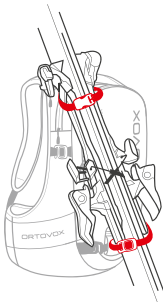

**SEPARATE SAFETY COMPARTMENT/
SEPARATES SICHERHEITSFACH/
COMPARTIMENT SÉPARÉ POUR L'ÉQUIPEMENT
CE SÉCURITÉ/ COMPARTO DI SICUREZZA
SEPARATO**

**FREE RIDER
BACKPACK
VIDEO GUIDE:**

SCAN QR-CODE TO PLAY:

www.ortovox.com/backpack-tutorial

OFFICIAL SAFETY PARTNER:

Schweizer Alpen-Club SAC
Club Alpin Suisse
Club Alpino Svizzero
Club Alpin Svizzer

FREE RIDE SERIES
FREE RIDER

A-SKIFIX

nur/ only/ seulement/ solo:
26L / 24 / 22S

D-SKIFIX

SNOWBOARD &

SNOWSHOE ATTACHMENT/

SNOWBOARD- & SCHNEESCHUHALTERUNG/
FIXATION DU SNOWBOARD ET DES
RAQUETTES/ FISSAGGIO SNOWBOARD E
RACCHETTE DA NEVE

HELMET FIXATION/ HELMNETZ

FILET CASQUE/ RETE DI FISSAGGIO CASCO

ICE AXE FASTENING/ PICKELBEFESTIGUNG/