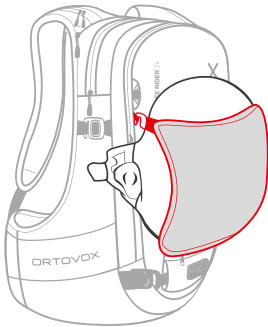

OFFICIAL SAFETY PARTNER:

Schweizer Alpen-Club SAC
Club Alpin Suisse
Club Alpino Svizzero
Club Alpin Svizzer

FREE RIDE SERIES
FREE RIDER

A-SKIFIX

nur/ only/ seulement/ solo:
26L / 24 / 22S

D-SKIFIX

SNOWBOARD &

SNOWSHOE ATTACHMENT/

SNOWBOARD- & SCHNEESCHUHALTERUNG/
FIXATION DU SNOWBOARD ET DES
RAQUETTES/ FISSAGGIO SNOWBOARD E
RACCHETTE DA NEVE

HELMET FIXATION/ HELMNETZ

FILET CASQUE/ RETE DI FISSAGGIO CASCO

ICE AXE FASTENING/ PICKELBEFESTIGUNG/