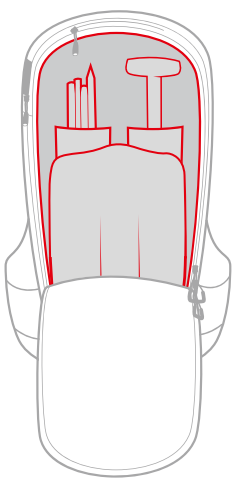

R

SIZE/ GRÖSSE/ TAILLE/ DIMENSIONE	26l	24l	22l	18l	16l	14l
WEIGHT/ GEWICHT/ POIDS/ PESO	1390g	1280g	1190g	1250g	1180g	1090g
BACKLENGTH RÜCKENLÄNGE/ DOS/ LUNG. DEL DORSO	Long (L)	Regu- lar	Short (S)	Long (L)	Regu- lar	Short (S)

**SEPARATE SAFETY COMPARTMENT/
SEPARATES SICHERHEITSFACH/
COMPARTIMENT SÉPARÉ POUR L'ÉQUIPEMENT
CE SÉCURITÉ/ COMPARTO DI SICUREZZA
SEPARATO**

**FREE RIDER
BACKPACK
VIDEO GUIDE:**

SCAN QR-CODE TO PLAY:

www.ortovox.com/backpack-tutorial