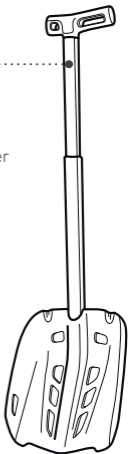

MOUNTAIN  
SAFETY PIONEERS  
SINCE 1980

**TELESCOPING SHAFT**

for left and right hander

TELESKOPIERBARER STIEL  
für Rechts- und Linkshänder

MANICO TELESCOPICO  
per destrimani e mancini

MANCHE TÉLÉSCOPIQUE  
pour droitiers et gauchers

MADE IN TAIWAN / FABRIQUÉ À TAIWAN

**MATERIAL/ MATERIALE/ MATIÈRES** Aluminium

**LENGTH/ LÄNGE/ LONGUEUR/ LUNGHEZZA**

76 / 42 cm

**BLADE/ BLATT/ BENNA/ GODET** 27 × 21 × 4,5 cm

**WEIGHT/ GEWICHT/ POIDS** 440 g

**SCOOP/ HUBVOLUMEN/ VOLUME DE ASPORTO/**

**CONTENANCE** 2,1 Liter/ Litre

SHOVEL  
PRO LIGHT